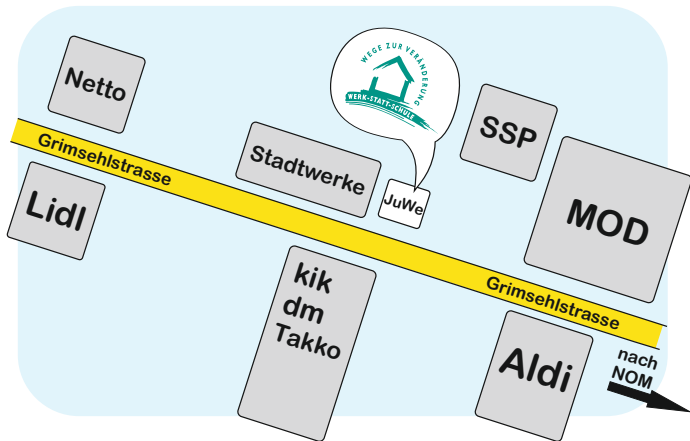

Jugendwerkstatt Einbeck

Grimsehlstrasse 19
37574 Einbeck

Telefon: 05561/71061
Fax: 05561 925291

Mail: a.stegemann@werk-statt-schule.de

Ein Projekt der:

Werk-statt-Schule Northeim e.V.

Jugendwerkstatt Einbeck

gefördert durch:

Wir sind die Jugendwerkstatt

der Werk-statt-Schule e.V. Northeim
und bieten:

16 Plätze für arbeitssuchende Jugendliche
um den Einstieg in Ausbildung
oder Arbeit zu fördern

Projektleitung und Betreuung
der Jugendlichen durch
2 PädagogInnen sowie
2 Fachleiter und
einen Integrationscoach

Für Jugendliche im Alter von
16 bis unter 27 Jahren
haben wir 2 Arbeitsbereiche
und 2 Projektansätze
für die keinerlei Vorkenntnisse
erforderlich sind

Holzwerkstatt

- Vermittlung von handwerklichen Grundkenntnissen
- Umgang mit Kleinmaschinen und Handwerkszeug
- Herstellen und Reparieren von Spielzeug und Möbeln für gemeinnützige Institutionen wie Kindergärten und Schulen
- Individuelle Kleinprojekte